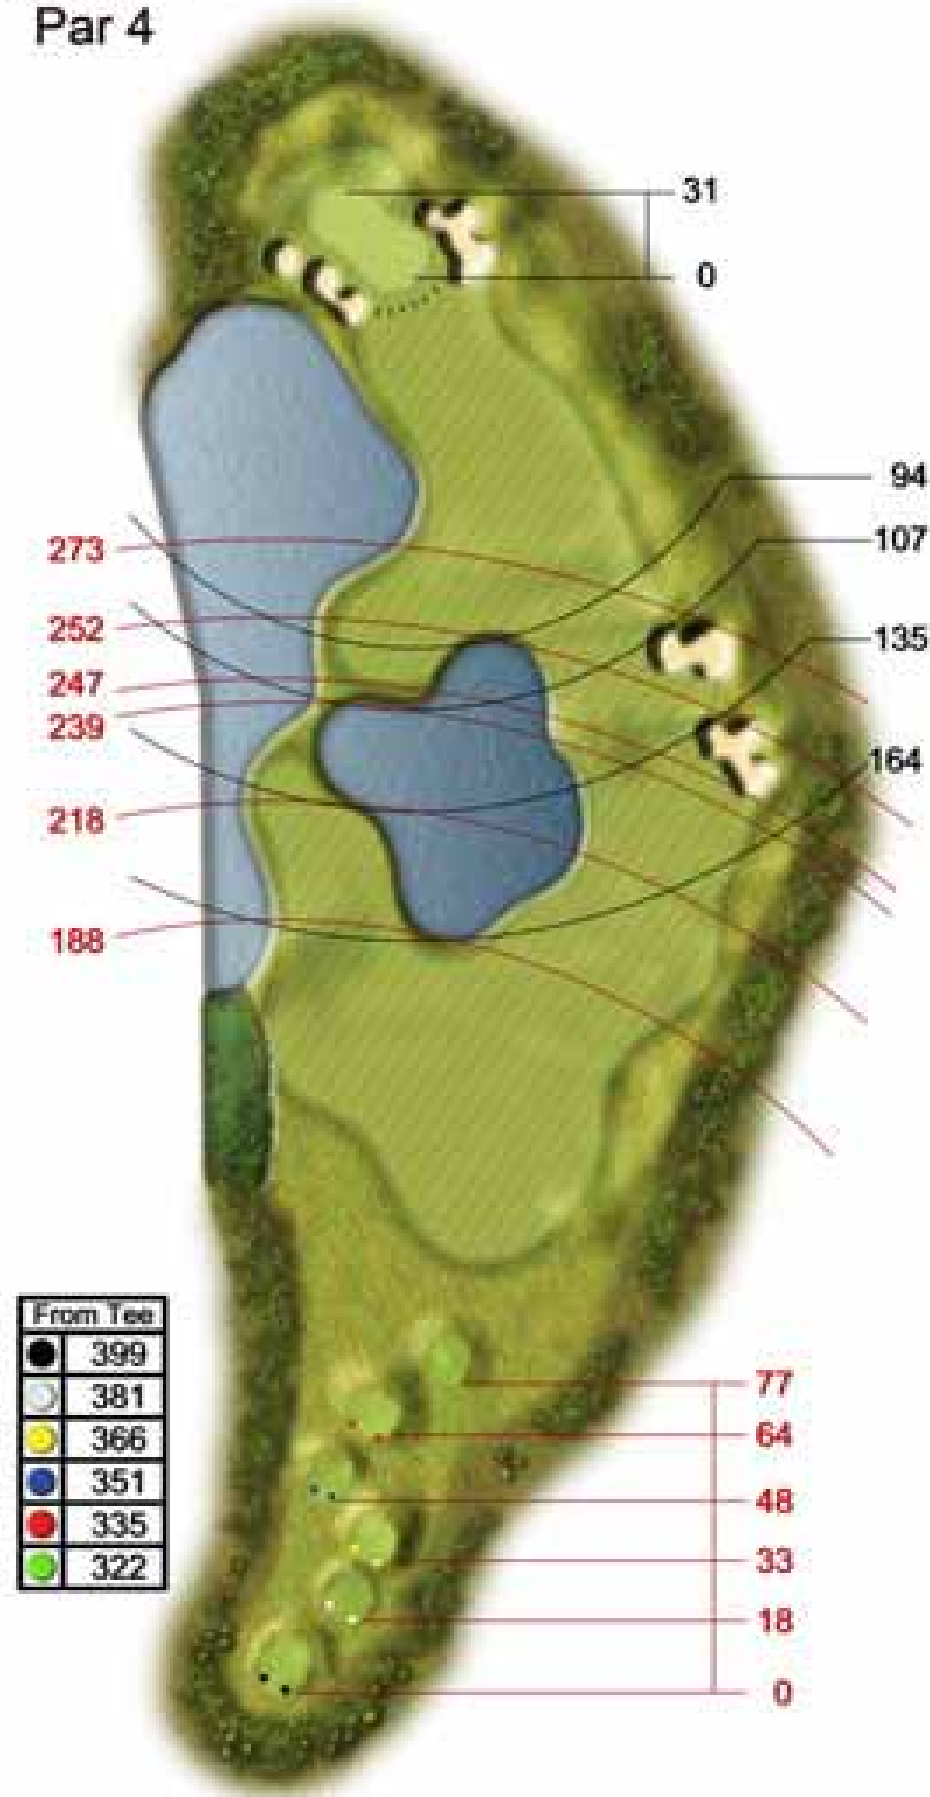

8

348 mt
Par 4

From Tee	
●	348
●	322
●	299
●	280
●	258

9

403 mt
Par 4

From Tee	
●	403
●	383
●	357
●	338
●	320

10

401 mt
Par 4

From Tee	
●	401
○	382
●	359
●	340
●	310

11
499 mt
Par 5

From Tee	
●	499
○	483
●	463
●	447
●	412

12
196 mt
Par 3

From Tee	
●	196
○	180
●	170
●	155
●	146

13

484 mt

Par 5

14

399 mt

Par 4

15

204 mt

Par 3

From Tee	
●	204
●	190
●	181
●	165
●	144

16

347 mt

Par 4

254
GRADE
BARRIER

229
TOP OF
THE HILL

116
CREEK

From Tee	
●	347
○	331
●	309
●	295
●	271

76

52