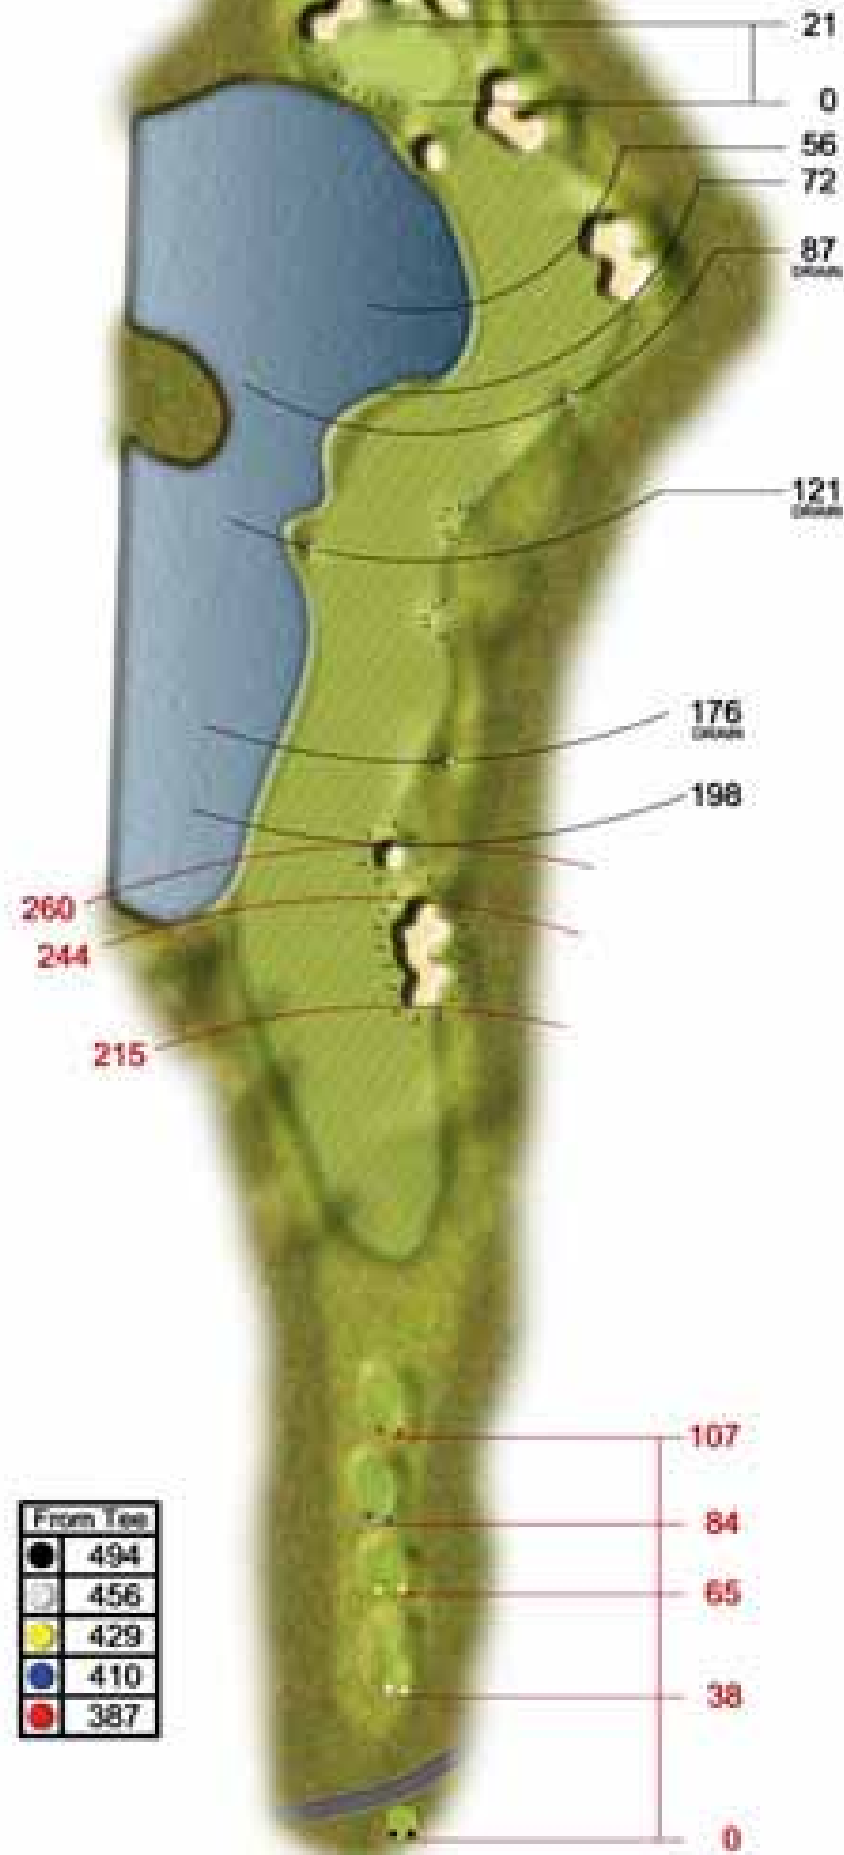

Donnafugata

Golf Resort & Spa

LINKS COURSE

Donnafugata Golf Resort & Spa - Contrada Piombo - 97100 - Ragusa (Italy) - 0039 0932 914 200 - www.donnafugatagolfresort.com

LINKS COURSE

6,674 mt. par 72

ALL FAIRWAY DISTANCE MARKERS
ARE MEASURED TO THE FRONT
OF THE GREEN

1
494 mt
Par 5

2

386 mt
Par 4

From Tee	
●	386
○	357
●	329
●	313
●	291

3
212 mt
Par 3

From Tee	
●	212
●	202
●	194
●	177
●	163

4

442 mt
Par 4

From Tee	
●	442
○	419
●	385
●	364
●	346
●	324

5

507 mt
Par 5

From Tee	
●	507
○	488
●	469
●	464
●	434
●	403

6

367 mt
Par 4

7
173 mt
Par 3

From Tee	
●	173
●	160
●	145
●	135
●	124

8

348 mt
Par 4

From Tee	
●	348
●	322
●	299
●	280
●	258

9

403 mt
Par 4

From Tee	
●	403
●	383
●	357
●	338
●	320

10

401 mt
Par 4