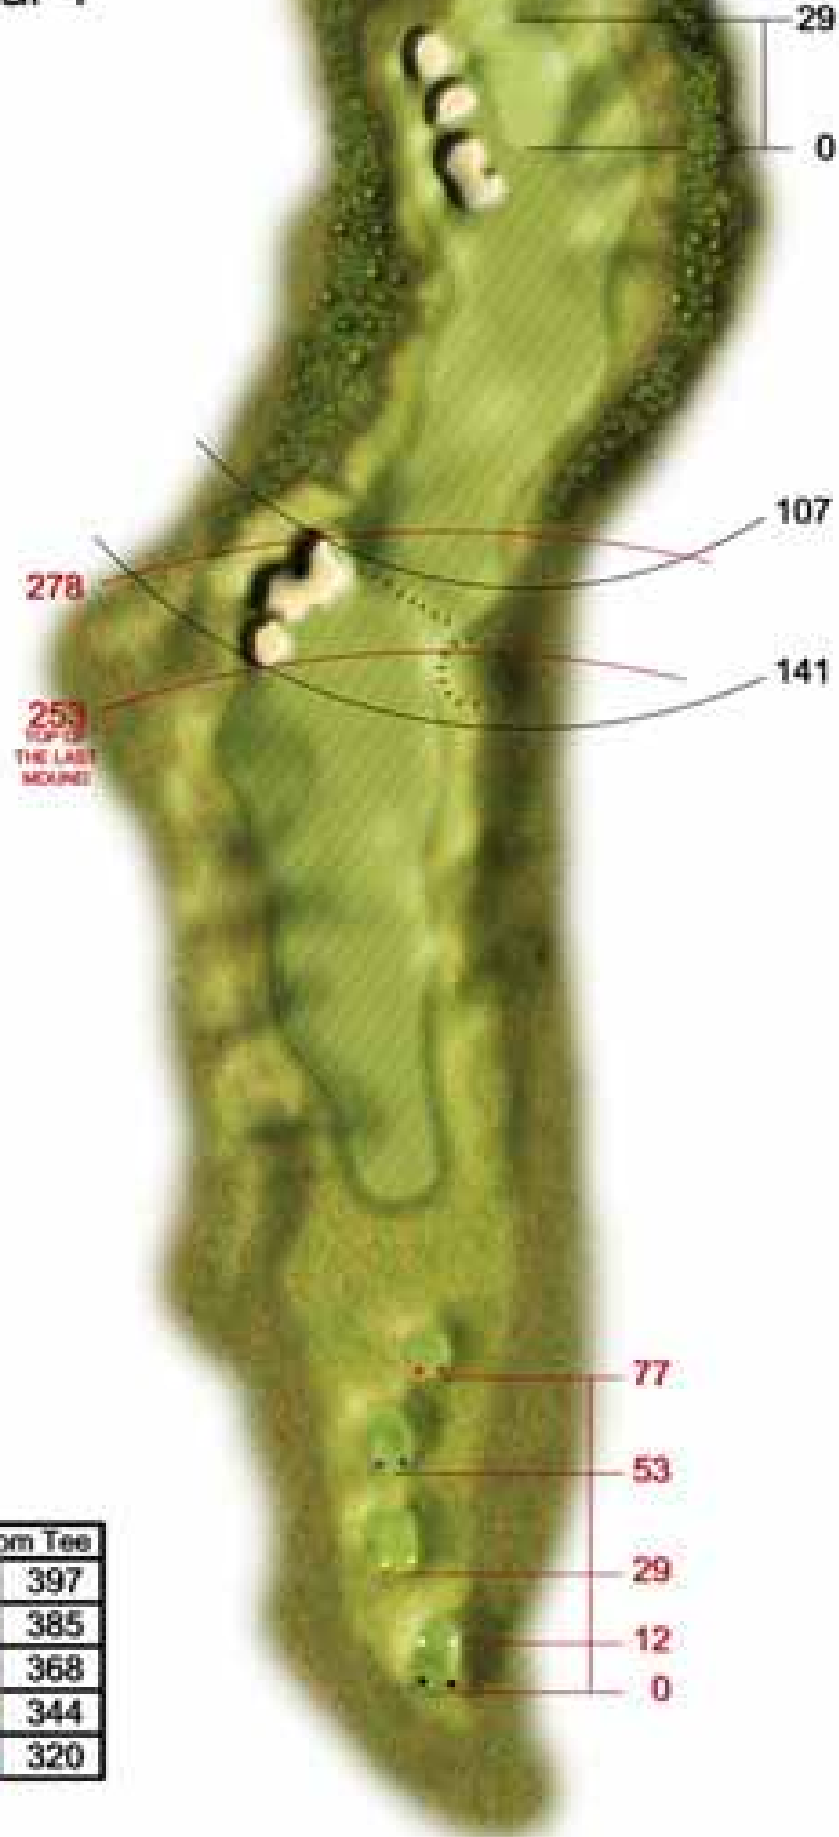

franco gino

HOLE	1	2	3	4	5	6	7	8	9	OUT	10	11	12	13	14	15	16	17	18	IN	TOT	HCP	NET
	494	386	212	442	507	367	173	348	403	3332	401	499	196	484	399	204	347	397	415	3342	6673		
	429	357	202	419	488	357	160	322	383	3144	382	483	180	471	381	190	331	385	395	3198	6342		
	429	329	194	385	469	335	145	299	357	2942	359	463	170	439	366	181	309	368	376	3031	5973		
	410	313	177	364	464	310	135	280	338	2791	340	447	155	420	351	165	295	344	348	2865	5656		
	387	291	163	346	434	290	124	258	320	2613	310	412	146	398	355	144	271	320	323	2659	5272		
PAR	5	4	3	4	5	4	3	4	4	36	4	5	3	5	4	3	4	4	4	36	72		
HCP	10	6	14	2	8	12	18	16	4		11	9	15	7	3	13	17	5	1				
MARKER											PLAYER											DATE	

347 mt

Par 4

254
GRADE
BARRIER

229
TOP OF
THE HILL

116
CREEK

From Tee	
●	347
○	331
●	309
●	295
●	271

76

52

38

16

0

17

397 mt

Par 4

From Tee	
●	397
●	385
●	368
●	344
●	320

18

415 mt
Par 4

From Tee	
●	415
○	395
●	376
●	348
●	323
●	291

Donnafugata

Golf Resort & Spa

www.donnafugatagolfresort.com