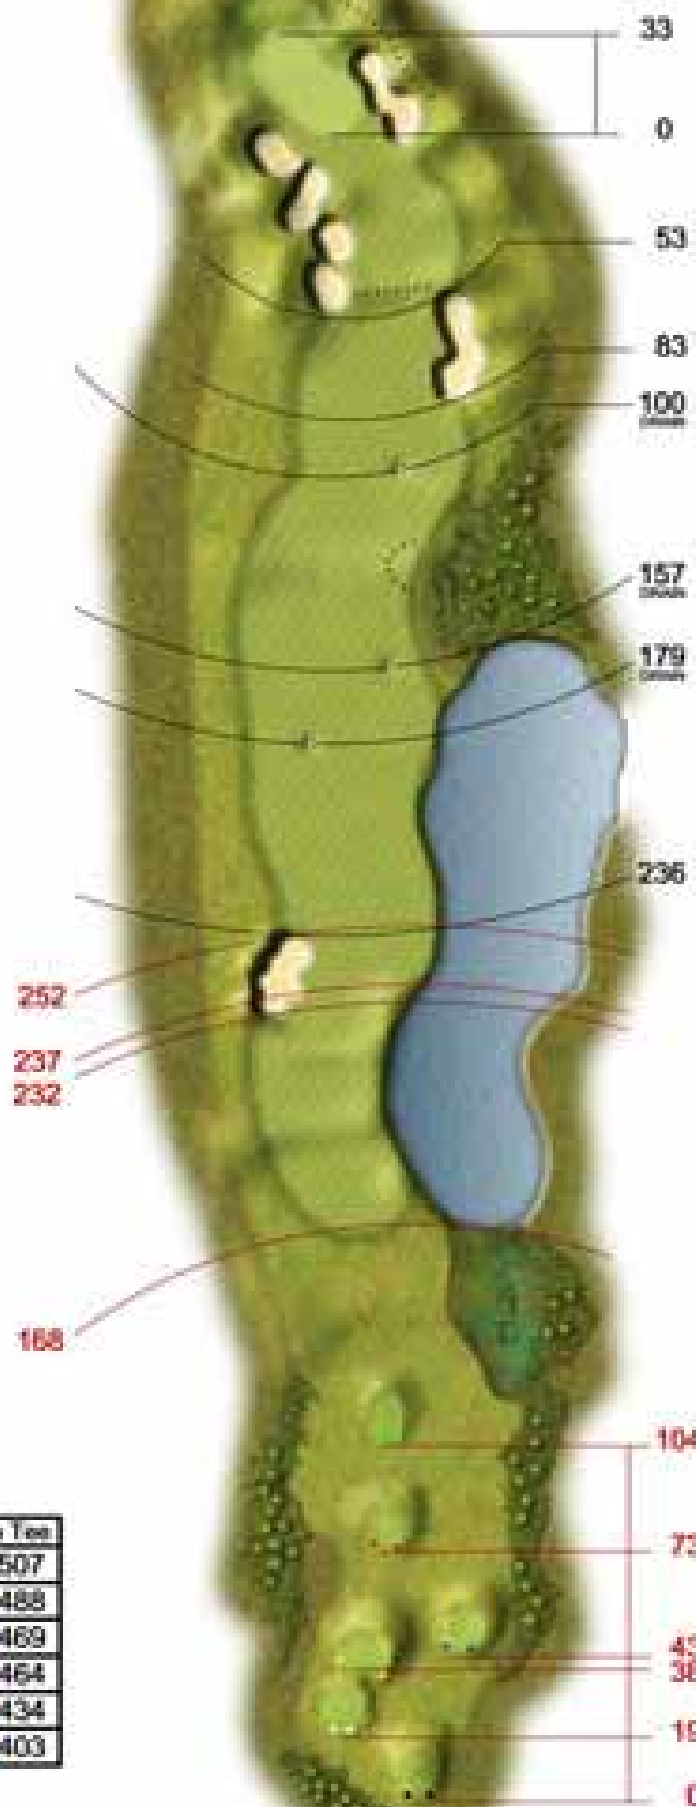

franco gino

HOLE	1	2	3	4	5	6	7	8	9	OUT	10	11	12	13	14	15	16	17	18	IN	TOT	HCP	NET
	494	386	212	442	507	367	173	348	403	3332	401	499	196	484	399	204	347	397	415	3342	6673		
	429	357	202	419	488	357	160	322	383	3144	382	483	180	471	381	190	331	385	395	3198	6342		
	429	329	194	385	469	335	145	299	357	2942	359	463	170	439	366	181	309	368	376	3031	5973		
	410	313	177	364	464	310	135	280	338	2791	340	447	155	420	351	165	295	344	348	2865	5656		
	387	291	163	346	434	290	124	258	320	2613	310	412	146	398	355	144	271	320	323	2659	5272		
PAR	5	4	3	4	5	4	3	4	4	36	4	5	3	5	4	3	4	4	4	36	72		
HCP	10	6	14	2	8	12	18	16	4		11	9	15	7	3	13	17	5	1				
MARKER											PLAYER											DATE	

1
494 mt
Par 5

2

386 mt
Par 4

From Tee	
●	386
○	357
●	329
●	313
●	291

3
212 mt
Par 3

From Tee	
●	212
●	202
●	194
●	177
●	163

4

442 mt
Par 4

From Tee	
●	442
○	419
●	385
●	364
●	346
●	324

5

507 mt
Par 5

From Tee	
●	507
○	488
●	469
●	464
●	434
●	403

6

367 mt
Par 4

7
173 mt
Par 3

From Tee	
●	173
●	160
●	145
●	135
●	124

8

348 mt
Par 4

From Tee	
●	348
●	322
●	299
●	280
●	258

9

403 mt
Par 4

From Tee	
●	403
●	383
●	357
●	338
●	320

10

401 mt
Par 4