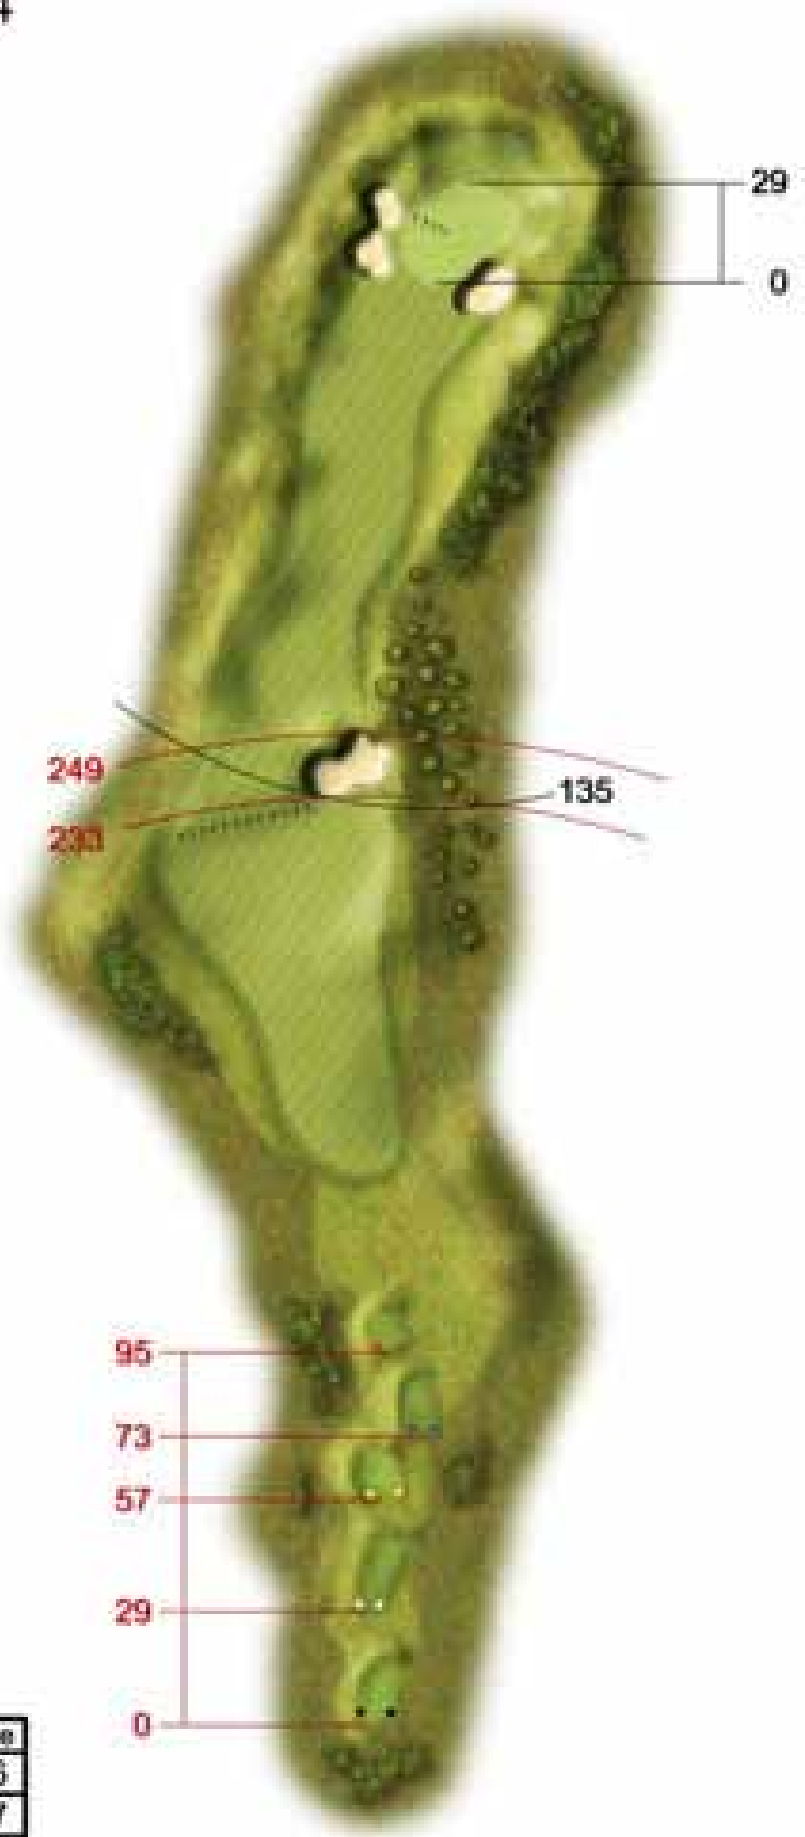

franco gino

HOLE	1	2	3	4	5	6	7	8	9	OUT	10	11	12	13	14	15	16	17	18	IN	TOT	HCP	NET
	494	386	212	442	507	367	173	348	403	3332	401	499	196	484	399	204	347	397	415	3342	6673		
	429	357	202	419	488	357	160	322	383	3144	382	483	180	471	381	190	331	385	395	3198	6342		
	429	329	194	385	469	335	145	299	357	2942	359	463	170	439	366	181	309	368	376	3031	5973		
	410	313	177	364	464	310	135	280	338	2791	340	447	155	420	351	165	295	344	348	2865	5656		
	387	291	163	346	434	290	124	258	320	2613	310	412	146	398	355	144	271	320	323	2659	5272		
PAR	5	4	3	4	5	4	3	4	4	36	4	5	3	5	4	3	4	4	4	36	72		
HCP	10	6	14	2	8	12	18	16	4		11	9	15	7	3	13	17	5	1				
MARKER											PLAYER											DATE	

1
494 mt
Par 5

2

386 mt
Par 4

From Tee	
●	386
○	357
●	329
●	313
●	291

3
212 mt
Par 3

From Tee	
●	212
●	202
●	194
●	177
●	163

4

442 mt
Par 4

From Tee	
●	442
○	419
●	385
●	364
●	346
●	324

5

507 mt
Par 5

From Tee	
●	507
○	488
●	469
●	464
●	434
●	403

6

367 mt
Par 4

7
173 mt
Par 3

From Tee	
●	173
●	160
●	145
●	135
●	124

8

348 mt
Par 4

From Tee	
●	348
●	322
●	299
●	280
●	258

9

403 mt
Par 4

From Tee	
●	403
●	383
●	357
●	338
●	320

10

401 mt
Par 4