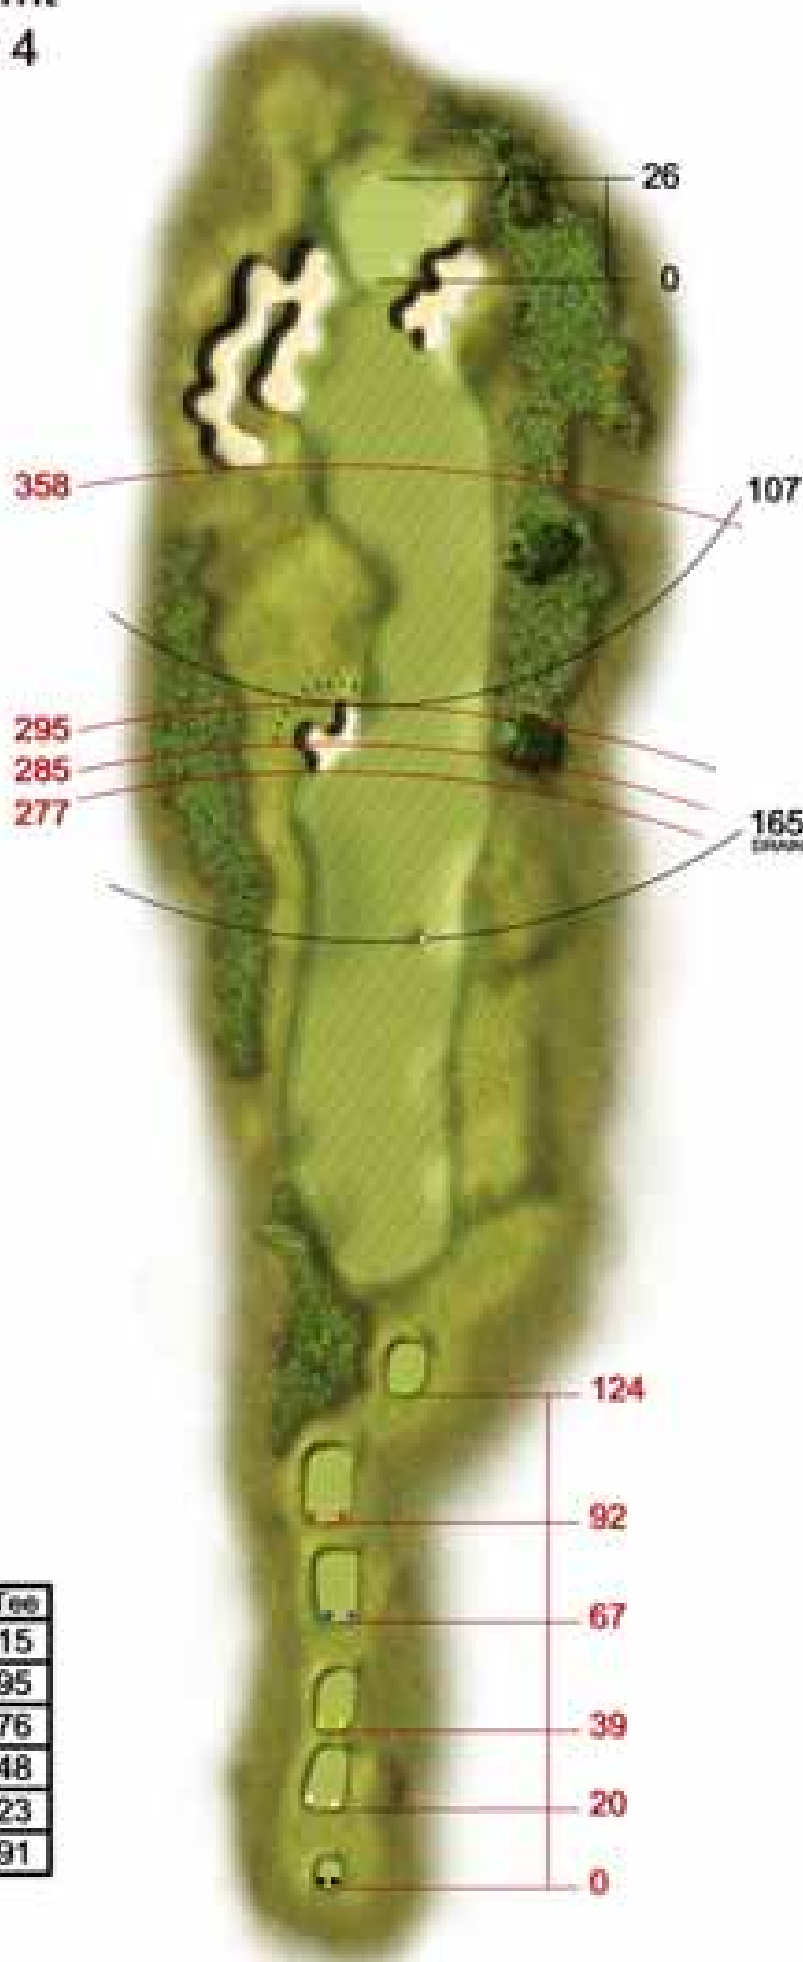

8

348 mt
Par 4

From Tee	
●	348
●	322
●	299
●	280
●	258

9

403 mt
Par 4

From Tee	
●	403
●	383
●	357
●	338
●	320

10

401 mt
Par 4

347 mt

Par 4

254
GRADE
BARRIER

229
TOP OF
THE HILL

116
CREEK

From Tee	
●	347
○	331
●	309
●	295
●	271

76

52

38

16

0

17

397 mt

Par 4

From Tee	
●	397
●	385
●	368
●	344
●	320

18

415 mt
Par 4

From Tee	
●	415
○	395
●	376
●	348
●	323
●	291

Donnafugata

Golf Resort & Spa

www.donnafugatagolfresort.com