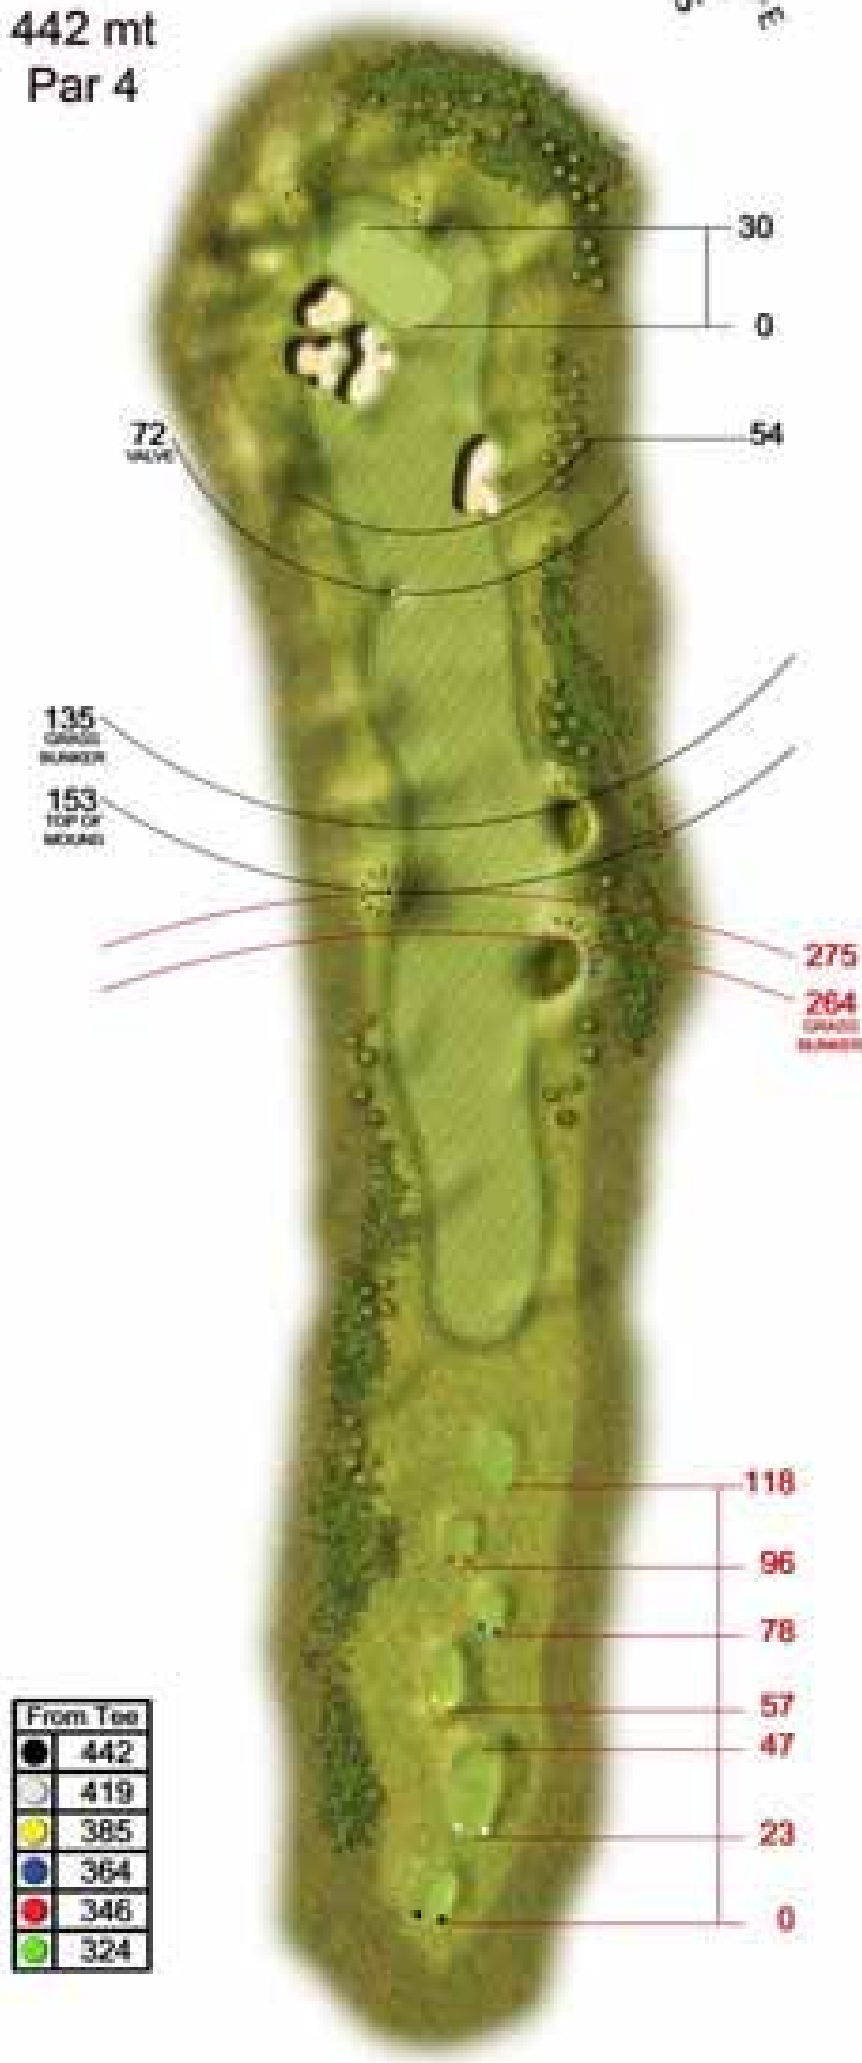

franco gino

HOLE	1	2	3	4	5	6	7	8	9	OUT	10	11	12	13	14	15	16	17	18	IN	TOT	HCP	NET
	494	386	212	442	507	367	173	348	403	3332	401	499	196	484	399	204	347	397	415	3342	6673		
	429	357	202	419	488	357	160	322	383	3144	382	483	180	471	381	190	331	385	395	3198	6342		
	429	329	194	385	469	335	145	299	357	2942	359	463	170	439	366	181	309	368	376	3031	5973		
	410	313	177	364	464	310	135	280	338	2791	340	447	155	420	351	165	295	344	348	2865	5656		
	387	291	163	346	434	290	124	258	320	2613	310	412	146	398	355	144	271	320	323	2659	5272		
PAR	5	4	3	4	5	4	3	4	4	36	4	5	3	5	4	3	4	4	4	36	72		
HCP	10	6	14	2	8	12	18	16	4		11	9	15	7	3	13	17	5	1				
MARKER											PLAYER											DATE	

1
494 mt
Par 5

2

386 mt
Par 4

From Tee	
●	386
○	357
●	329
●	313
●	291

3
212 mt
Par 3

From Tee	
●	212
●	202
●	194
●	177
●	163

4

442 mt
Par 4

From Tee	
●	442
○	419
●	385
●	364
●	346
●	324

5

507 mt
Par 5

From Tee	
●	507
○	488
●	469
●	464
●	434
●	403

6

367 mt
Par 4

7
173 mt
Par 3

From Tee	
●	173
●	160
●	145
●	135
●	124

8

348 mt
Par 4

From Tee	
●	348
●	322
●	299
●	280
●	258

9

403 mt
Par 4

From Tee	
●	403
●	383
●	357
●	338
●	320

10

401 mt
Par 4