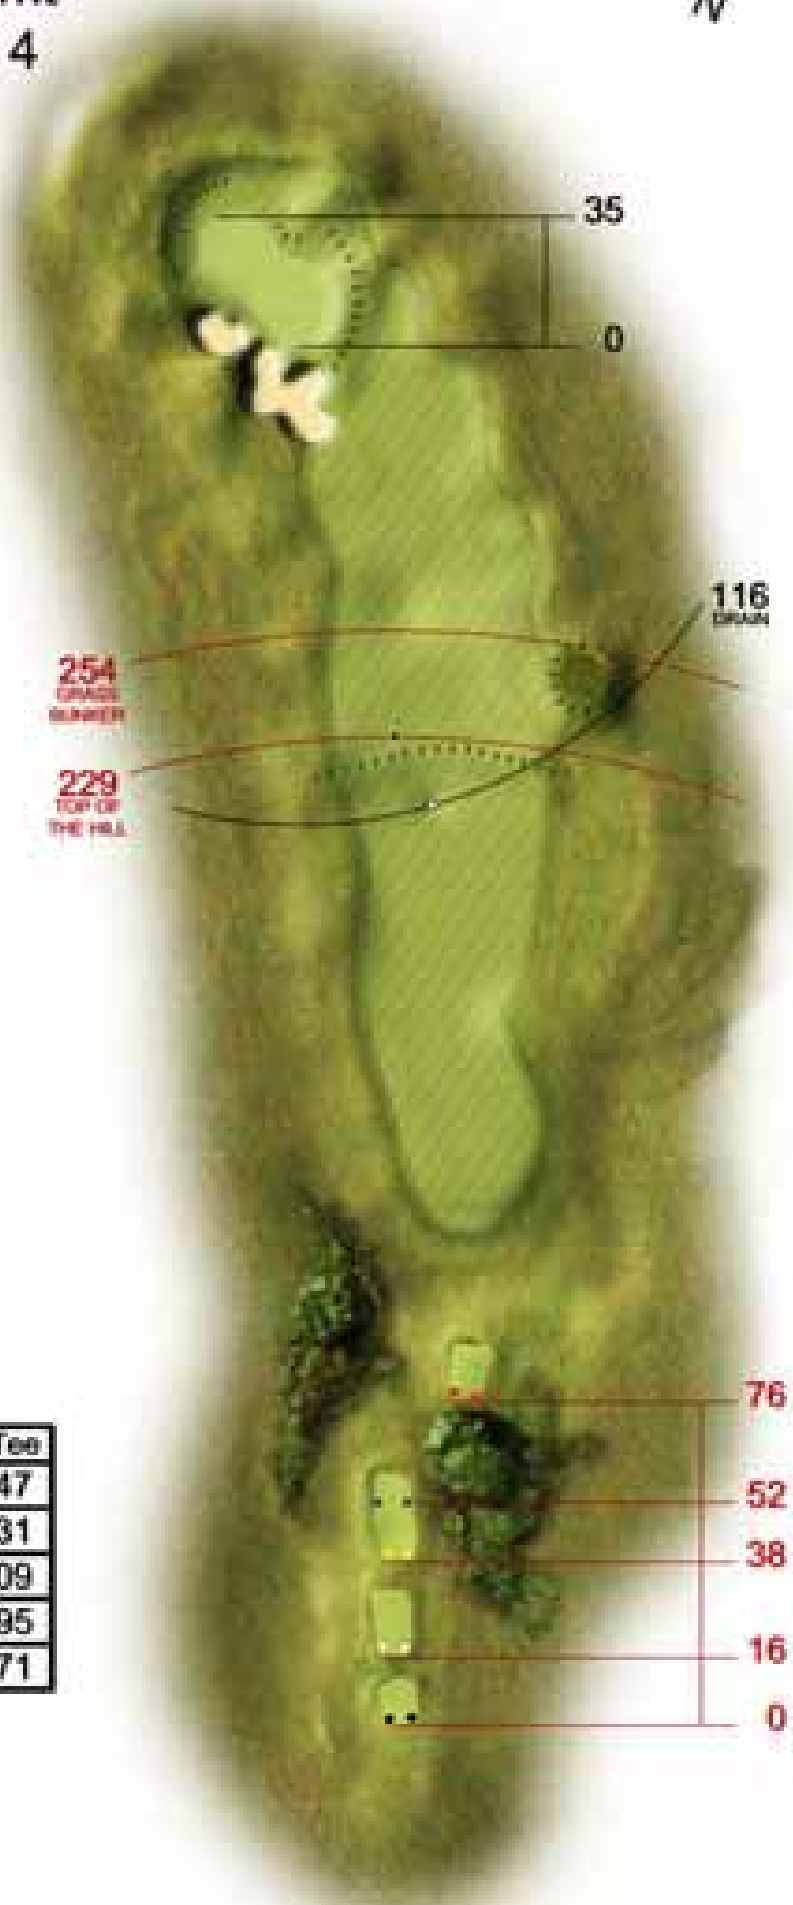

From Tee	
●	401
○	382
●	359
●	340
●	310

11
499 mt
Par 5

From Tee	
●	499
○	483
●	463
●	447
●	412

12
196 mt
Par 3

From Tee	
●	196
○	180
●	170
●	155
●	146

13

484 mt

Par 5

14

399 mt

Par 4

15

204 mt

Par 3

From Tee	
●	204
●	190
●	181
●	165
●	144

16

347 mt

Par 4

254
GRADE
BARRIER

229
TOP OF
THE HILL

116
CREEK

From Tee	
●	347
○	331
●	309
●	295
●	271

76

52

38

16

0

17

397 mt

Par 4

From Tee	
●	397
●	385
●	368
●	344
●	320

18