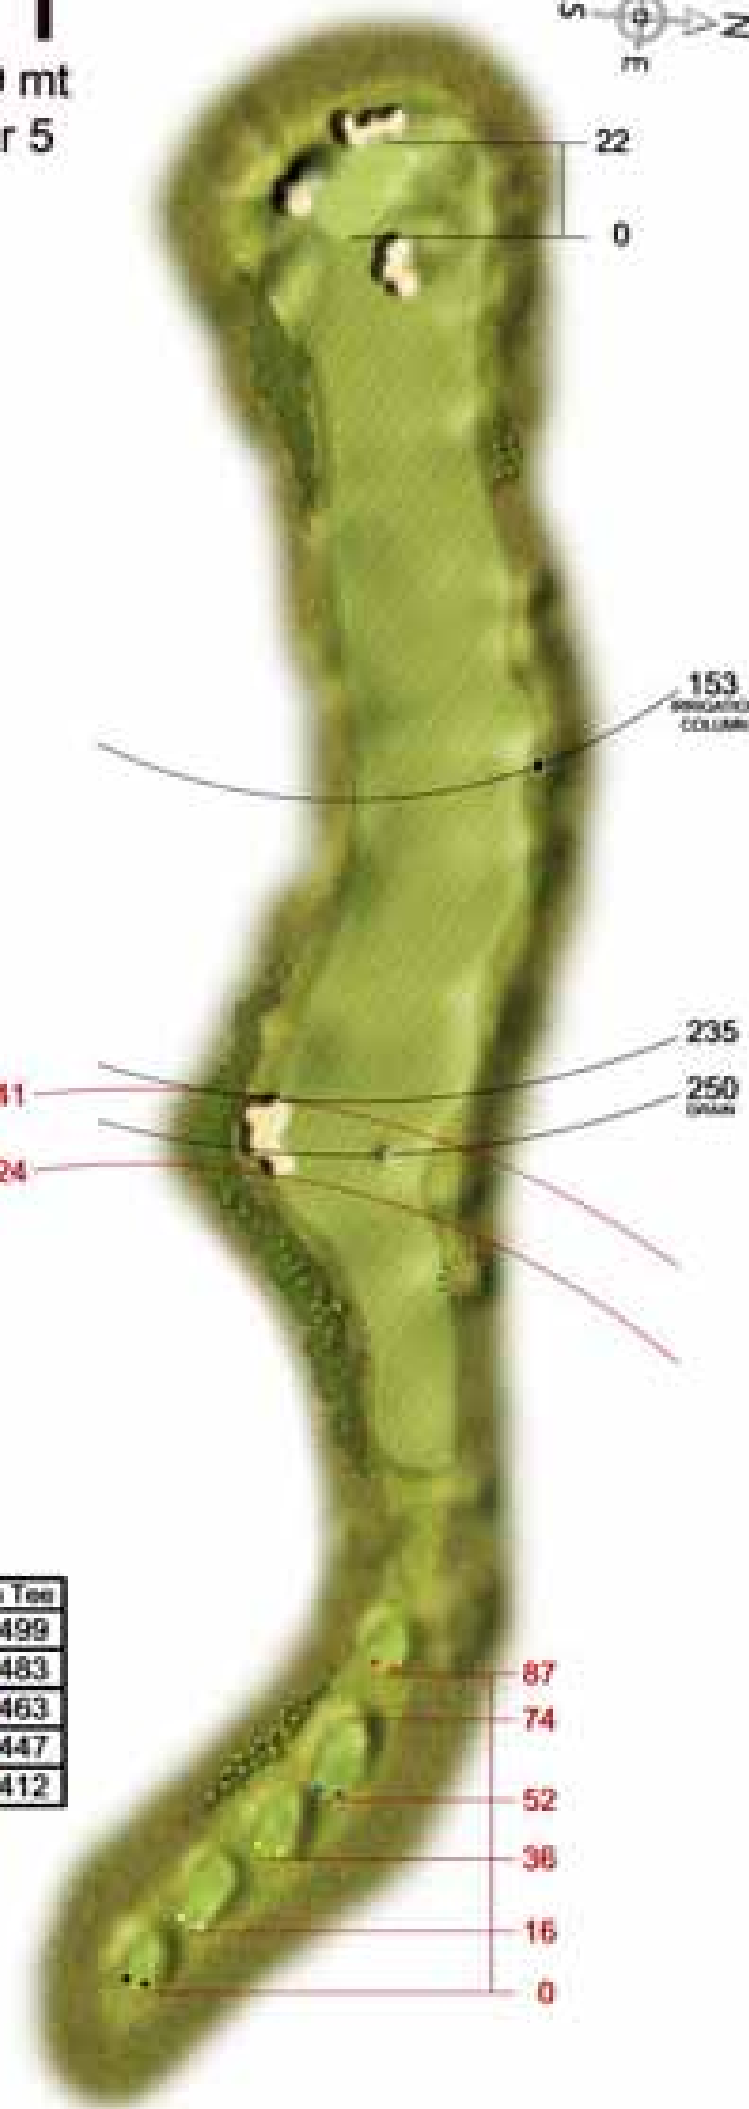

franco gino

HOLE	1	2	3	4	5	6	7	8	9	OUT	10	11	12	13	14	15	16	17	18	IN	TOT	HCP	NET
	494	386	212	442	507	367	173	348	403	3332	401	499	196	484	399	204	347	397	415	3342	6673		
	429	357	202	419	488	357	160	322	383	3144	382	483	180	471	381	190	331	385	395	3198	6342		
	429	329	194	385	469	335	145	299	357	2942	359	463	170	439	366	181	309	368	376	3031	5973		
	410	313	177	364	464	310	135	280	338	2791	340	447	155	420	351	165	295	344	348	2865	5656		
	387	291	163	346	434	290	124	258	320	2613	310	412	146	398	355	144	271	320	323	2659	5272		
PAR	5	4	3	4	5	4	3	4	4	36	4	5	3	5	4	3	4	4	4	36	72		
HCP	10	6	14	2	8	12	18	16	4		11	9	15	7	3	13	17	5	1				
MARKER											PLAYER											DATE	

From Tee	
●	442
○	419
●	385
●	364
●	346
●	324

5

507 mt
Par 5

From Tee	
●	507
○	488
●	469
●	464
●	434
●	403

6

367 mt
Par 4

7
173 mt
Par 3

From Tee	
●	173
●	160
●	145
●	135
●	124

8

348 mt
Par 4

From Tee	
●	348
●	322
●	299
●	280
●	258

9

403 mt
Par 4

From Tee	
●	403
●	383
●	357
●	338
●	320

10

401 mt
Par 4

From Tee	
●	401
○	382
●	359
●	340
●	310

11
499 mt
Par 5

From Tee	
●	499
○	483
●	463
●	447
●	412

12
196 mt
Par 3

From Tee	
●	196
○	180
●	170
●	155
●	146

13

484 mt

Par 5