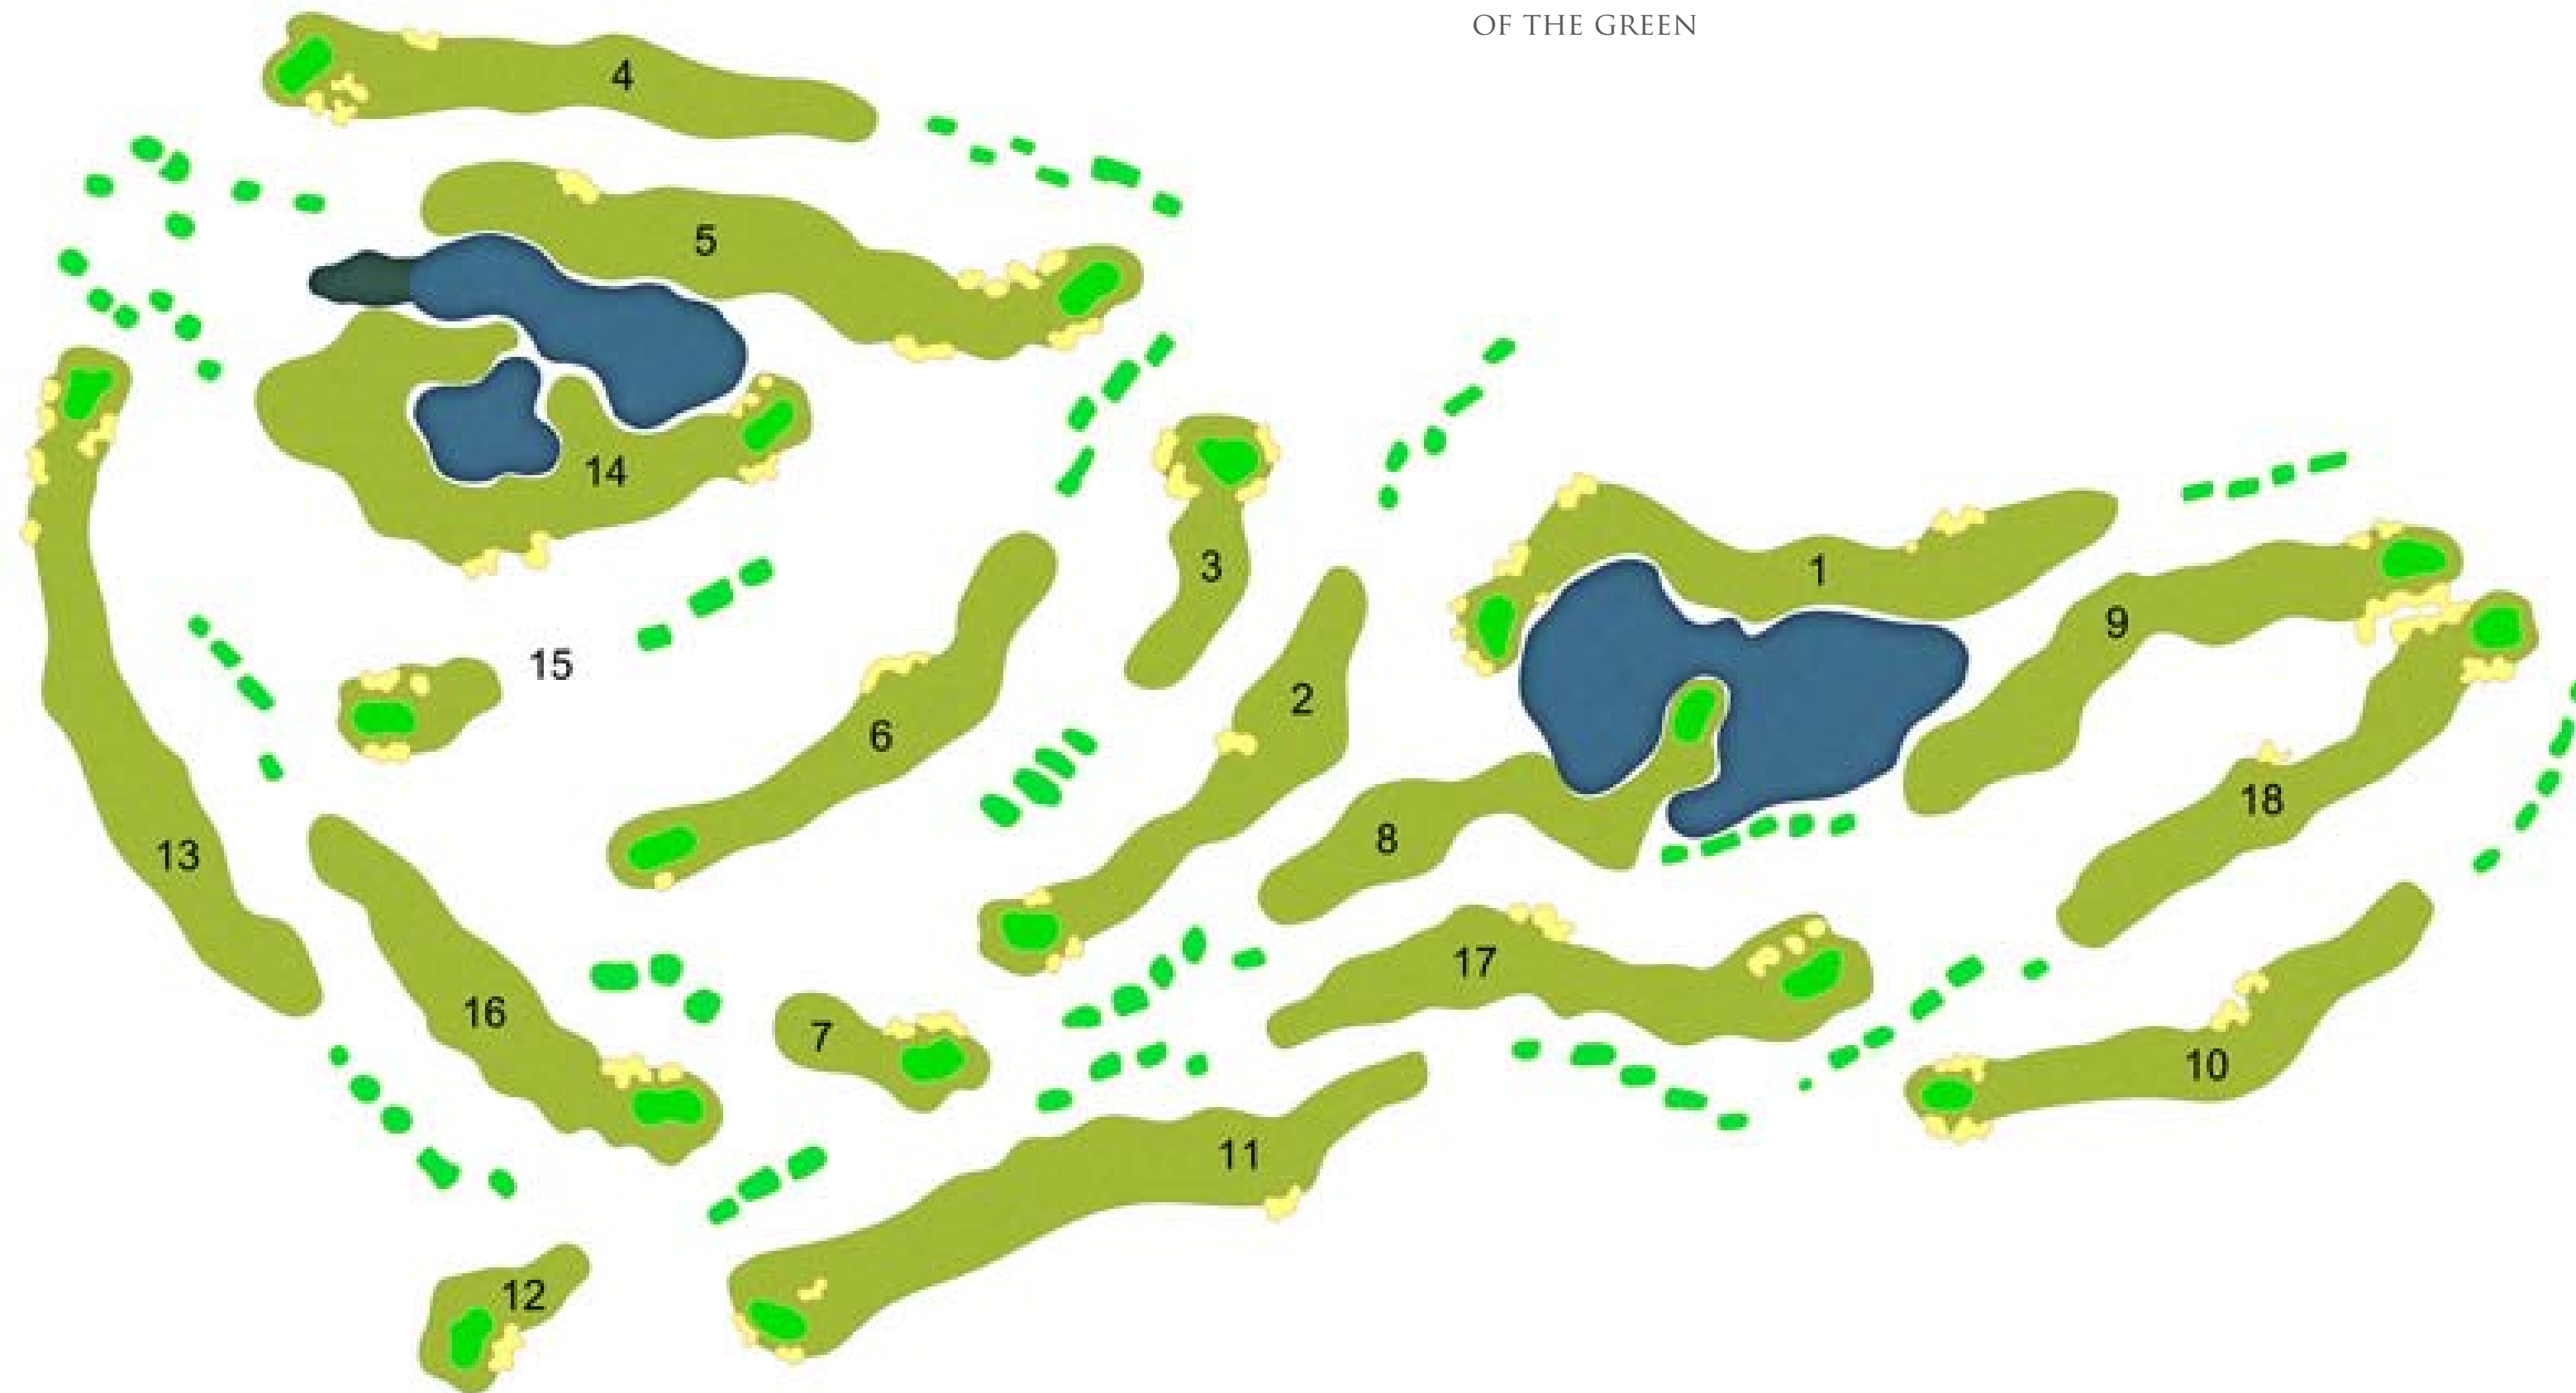

Donnafugata

Golf Resort & Spa

LINKS COURSE

Donnafugata Golf Resort & Spa - Contrada Piombo - 97100 - Ragusa (Italy) - 0039 0932 914 200 - www.donnafugatagolfresort.com

LINKS COURSE

6,674 mt. par 72

ALL FAIRWAY DISTANCE MARKERS
ARE MEASURED TO THE FRONT
OF THE GREEN

franco gino

HOLE	1	2	3	4	5	6	7	8	9	OUT	10	11	12	13	14	15	16	17	18	IN	TOT	HCP	NET
	494	386	212	442	507	367	173	348	403	3332	401	499	196	484	399	204	347	397	415	3342	6673		
	429	357	202	419	488	357	160	322	383	3144	382	483	180	471	381	190	331	385	395	3198	6342		
	429	329	194	385	469	335	145	299	357	2942	359	463	170	439	366	181	309	368	376	3031	5973		
	410	313	177	364	464	310	135	280	338	2791	340	447	155	420	351	165	295	344	348	2865	5656		
	387	291	163	346	434	290	124	258	320	2613	310	412	146	398	355	144	271	320	323	2659	5272		
PAR	5	4	3	4	5	4	3	4	4	36	4	5	3	5	4	3	4	4	4	36	72		
HCP	10	6	14	2	8	12	18	16	4		11	9	15	7	3	13	17	5	1				
MARKER											PLAYER											DATE	

1
494 mt
Par 5

2

386 mt
Par 4

From Tee	
●	386
○	357
●	329
●	313
●	291

3
212 mt
Par 3

From Tee	
●	212
●	202
●	194
●	177
●	163

4

442 mt
Par 4

415 mt
Par 4

From Tee	
●	415
○	395
●	376
●	348
●	323
●	291

Donnafugata

Golf Resort & Spa

www.donnafugatagolfresort.com