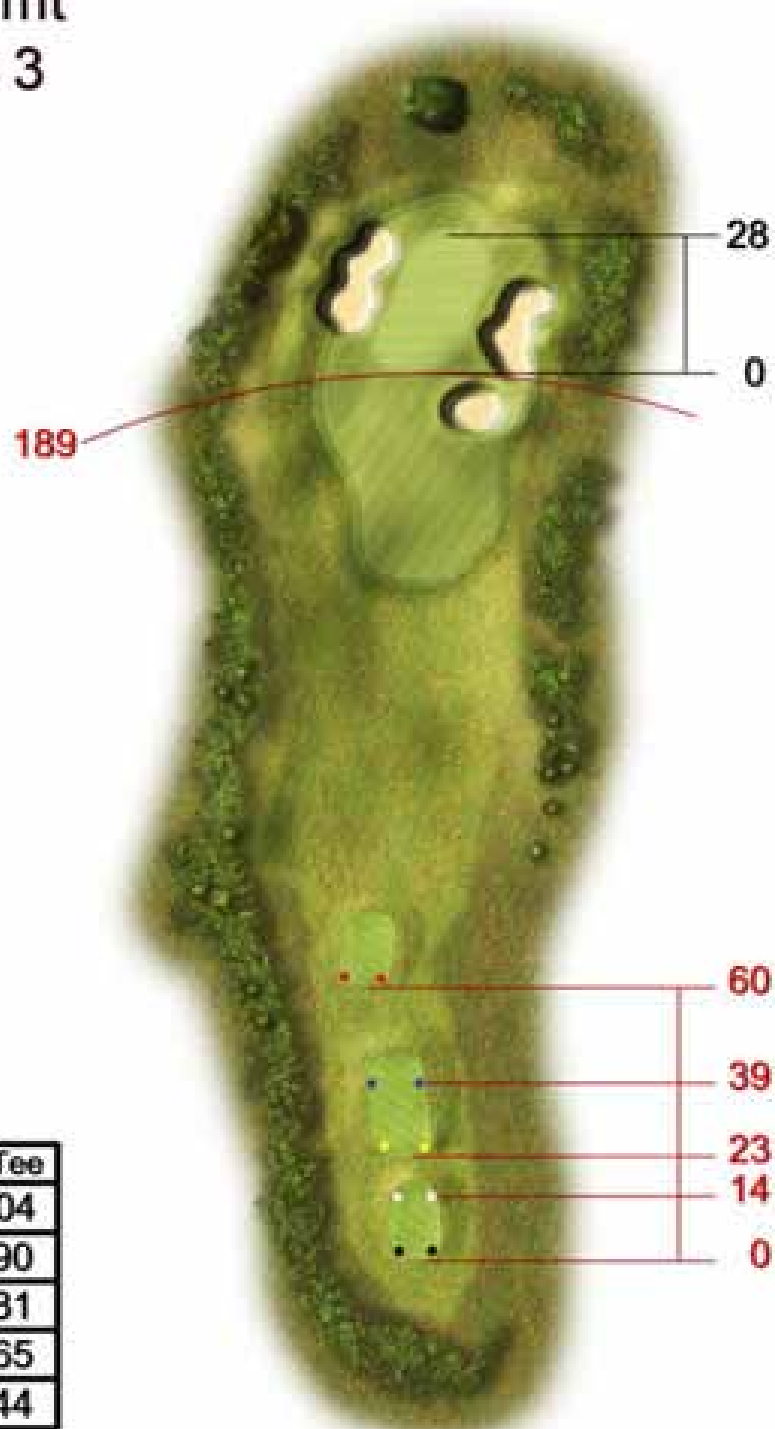

From Tee	
●	401
○	382
●	359
●	340
●	310

11
499 mt
Par 5

From Tee	
●	499
○	483
●	463
●	447
●	412

12
196 mt
Par 3

From Tee	
●	196
○	180
●	170
●	155
●	146

13

484 mt

Par 5

14

399 mt

Par 4

15

204 mt

Par 3

From Tee	
●	204
●	190
●	181
●	165
●	144

16

347 mt

Par 4

254
GRADE
BARRIER

229
TOP OF
THE HILL

116
CREEK

From Tee	
●	347
○	331
●	309
●	295
●	271

76

52

38

16

0

17

397 mt

Par 4

From Tee	
●	397
●	385
●	368
●	344
●	320

18